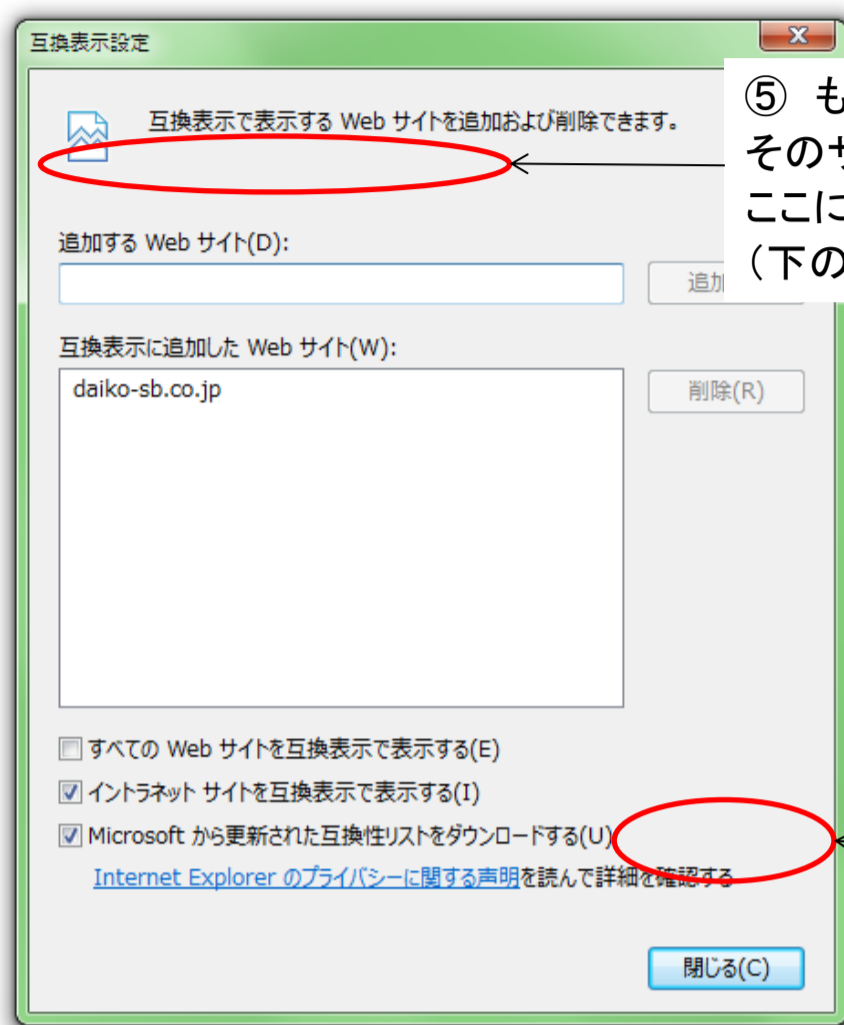

3

このページ (IE7) では本サービスをご利用いただくことが出来ません。
推奨バージョン (IE8以上) へアップデートしていただきますよう、お願いいたします。

⑤ もし、正しく表示されないページがでたら、そのサイトのアドレス (例: daiko-sb.co.jp) をここに記入して「追加」を押す。(下の箱にアドレスが追加される。)

⑥ 作業が終わったら、「閉じる」をクリック。